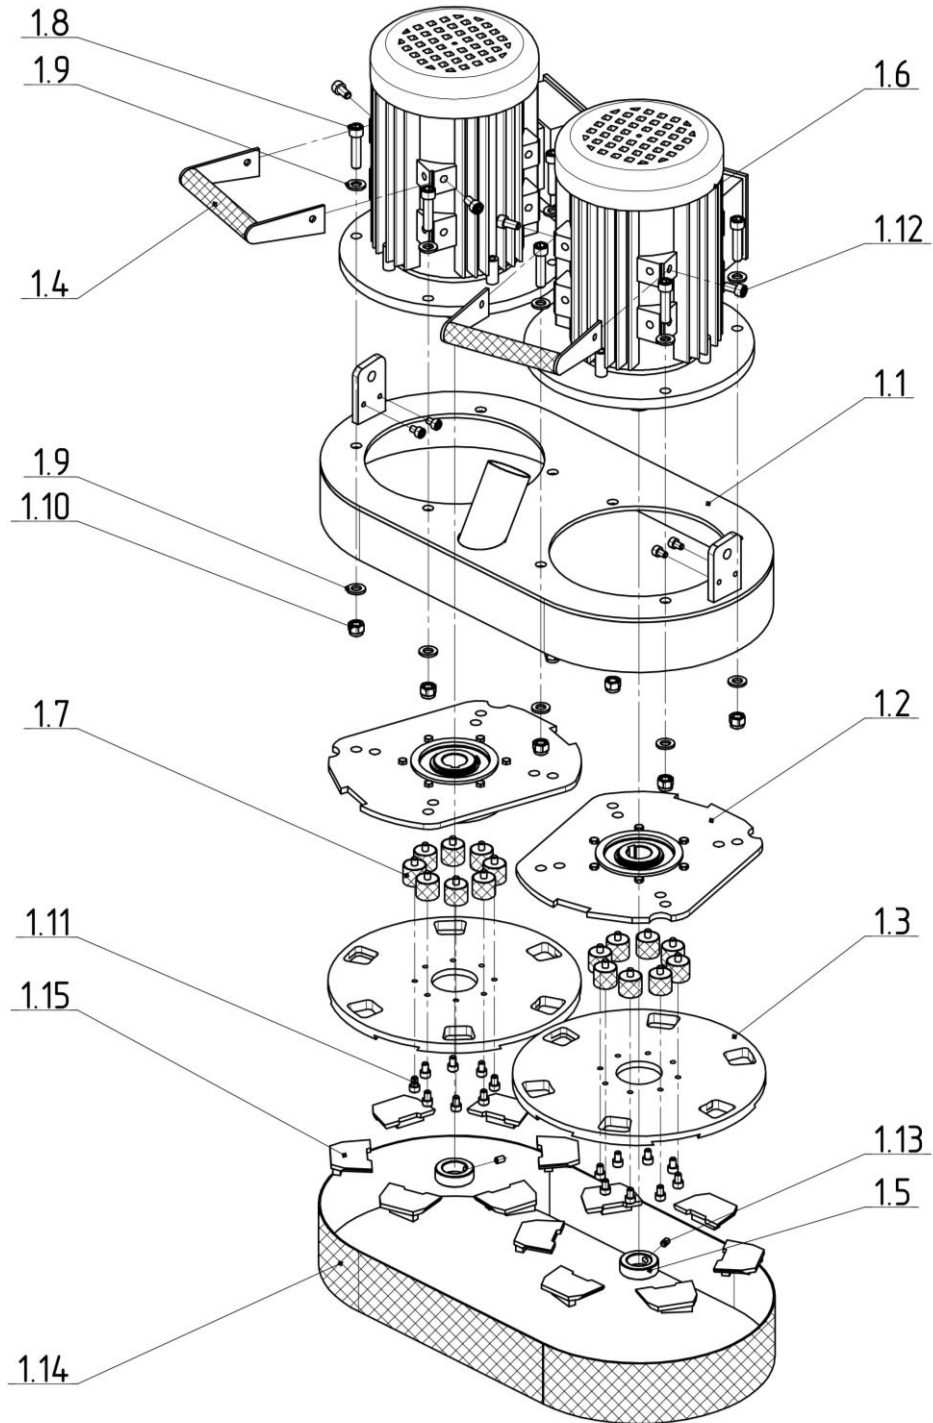

**Каталог запасных частей
для машины
LINOLIT 670**

Машина LINOLIT 670

Машина LINOLIT 670

Код	Атикул	Наименование
1	00-00009921	Рабочая часть
2	00-00009938	Рама
3	00-00001135	Корпус электрики
4	00-00003615	Гайка-втулка
5	00-00000701	Шайба M24
6	00-00000416	Болт M16*30
7	00-00000338	Винт M10*25
8	00-00000697	Шайба M10

Рабочая часть

Рабочая часть

Код	Артикул	Наименование
1.1	00-00001128	Юбка
1.2	00-00009919	Диск несущий
1.3	00-00002667	Диск (8 отв.)
1.4	00-00001141	Ручка двигателя
1.5	00-00001698	Кольцо установочное
1.6	00-00002130	Электродвигатель
1.7	00-00000538	Буфер резинометаллический
1.8	00-00000336	Винт М12*50
1.9	00-00002438	Шайба М12
1.10	00-00000449	Гайка М12
1.11	00-00000386	Винт М8*12
1.12	00-00000389	Винт М8*20
1.13	00-00000438	Винт М8*12
1.14	00-00002872	Кожух защитный Linolit 670
1.15	-----	Алмазный пад Linolit

Диск несущий

Диск несущий

Код	Артикул	Наименование
1.2.1	00-00009922	Основание диска
1.2.2	00-00009811	Головка муфты
1.2.3	00-00009467	Кольцо установочное
1.2.4	00-00009468	Диск муфты
1.2.5	00-00009454	Гнездо подшипника
1.2.6	00-00009214	Подшипник
1.2.7	00-00009321	Кольцо стопорное D80
1.2.8	00-00001470	Кольцо стопорное D100
1.2.9	00-00009613	Кольцо стопорное D55
1.2.10	00-00000420	Болт М6*25
1.2.11	00-00000377	Винт М6*25
1.2.12	00-00010175	Набивка сальниковая 10мм

Рамa

Рама

Код	Артикул	Наименование
2.1	00-00010115	Основание рамы
2.2	00-00001169	Рукоять управления
2.3	00-00009937	Пластина боковая
2.4	00-00003218	Пластина боковая
2.5	00-00009935	Косынка
2.6	00-00011409	Косынка
2.7	00-00009934	Зажим
2.8	00-00005957	Рукоятка звездообразная
2.9	00-00000386	Винт М8*12
2.10	00-00000339	Винт М10*30
2.11	00-00000340	Винт М10*35
2.12	00-00000697	Шайба М10
2.13	00-00000456	Гайка М10
2.14	00-00000349	Винт М12*35
2.15	00-00002438	Шайба М12