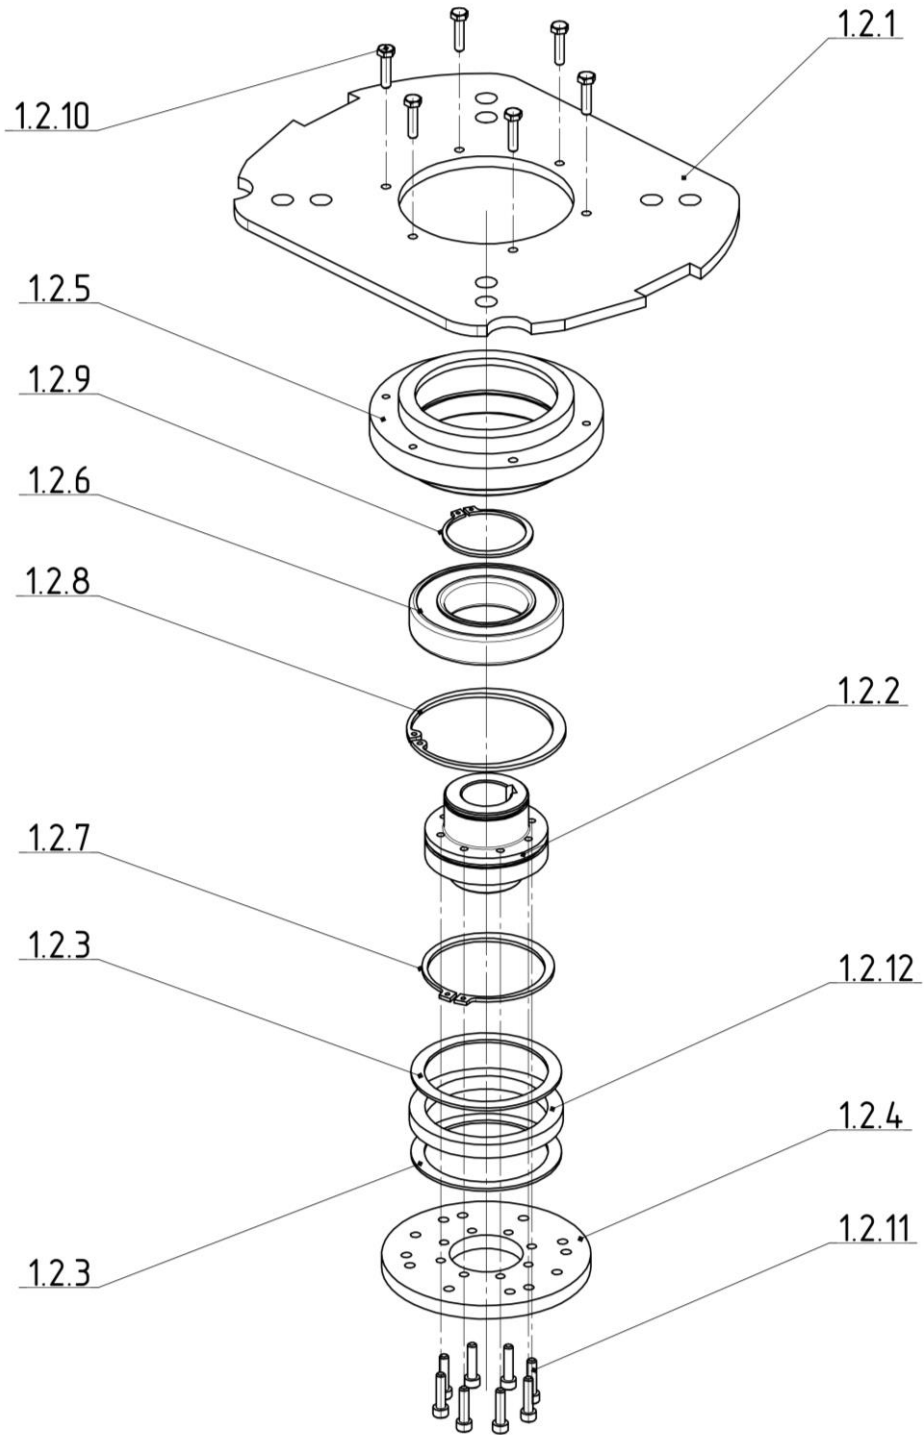

**Каталог запасных частей
для машины
LINOLIT 670**

Машина LINOLIT 670

Машина LINOLIT 670

Код	Атикул	Наименование
1	00-00009921	Рабочая часть
2	00-00009938	Рама
3	00-00001135	Корпус электрики
4	00-00003615	Гайка-втулка
5	00-00000701	Шайба M24
6	00-00000416	Болт M16*30
7	00-00000338	Винт M10*25
8	00-00000697	Шайба M10

Рабочая часть

Рабочая часть

Код	Артикул	Наименование
1.1	00-00001128	Юбка
1.2	00-00009919	Диск несущий
1.3	00-00002667	Диск (8 отв.)
1.4	00-00001141	Ручка двигателя
1.5	00-00001698	Кольцо установочное
1.6	00-00002130	Электродвигатель
1.7	00-00000538	Буфер резинометаллический
1.8	00-00000336	Винт М12*50
1.9	00-00002438	Шайба М12
1.10	00-00000449	Гайка М12
1.11	00-00000386	Винт М8*12
1.12	00-00000389	Винт М8*20
1.13	00-00000438	Винт М8*12
1.14	00-00002872	Кожух защитный Linolit 670
1.15	-----	Алмазный пад Linolit

Диск несущий

Диск несущий

Код	Артикул	Наименование
1.2.1	00-00009922	Основание диска
1.2.2	00-00009811	Головка муфты
1.2.3	00-00009467	Кольцо установочное
1.2.4	00-00009468	Диск муфты
1.2.5	00-00009454	Гнездо подшипника
1.2.6	00-00009214	Подшипник
1.2.7	00-00009321	Кольцо стопорное D80
1.2.8	00-00001470	Кольцо стопорное D100
1.2.9	00-00009613	Кольцо стопорное D55
1.2.10	00-00000420	Болт М6*25
1.2.11	00-00000377	Винт М6*25
1.2.12	00-00010175	Набивка сальниковая 10мм

Рамa

Рама

Код	Артикул	Наименование
2.1	00-00010115	Основание рамы
2.2	00-00001169	Рукоять управления
2.3	00-00009937	Пластина боковая
2.4	00-00003218	Пластина боковая
2.5	00-00009935	Косынка
2.6	00-00011409	Косынка
2.7	00-00009934	Зажим
2.8	00-00005957	Рукоятка звездообразная
2.9	00-00000386	Винт М8*12
2.10	00-00000339	Винт М10*30
2.11	00-00000340	Винт М10*35
2.12	00-00000697	Шайба М10
2.13	00-00000456	Гайка М10
2.14	00-00000349	Винт М12*35
2.15	00-00002438	Шайба М12