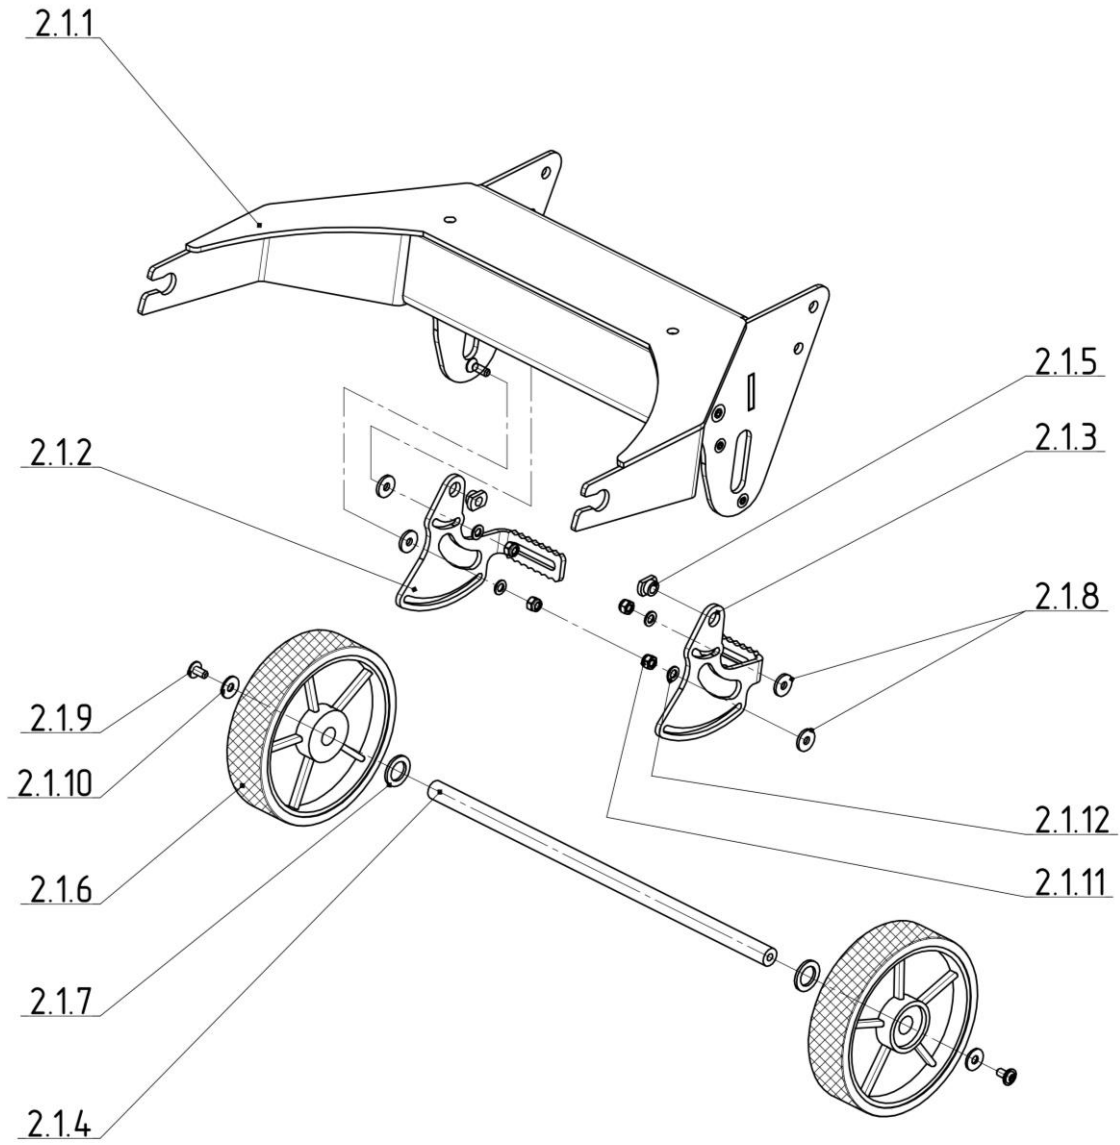

Рама

Код	Артикул	Наименование
2.1	00-00010115	Основание рамы
2.2	00-00001169	Рукоять управления
2.3	00-00009937	Пластина боковая
2.4	00-00003218	Пластина боковая
2.5	00-00009935	Косынка
2.6	00-00011409	Косынка
2.7	00-00009934	Зажим
2.8	00-00005957	Рукоятка звездообразная
2.9	00-00000386	Винт М8*12
2.10	00-00000339	Винт М10*30
2.11	00-00000340	Винт М10*35
2.12	00-00000697	Шайба М10
2.13	00-00000456	Гайка М10
2.14	00-00000349	Винт М12*35
2.15	00-00002438	Шайба М12

Основание рамы