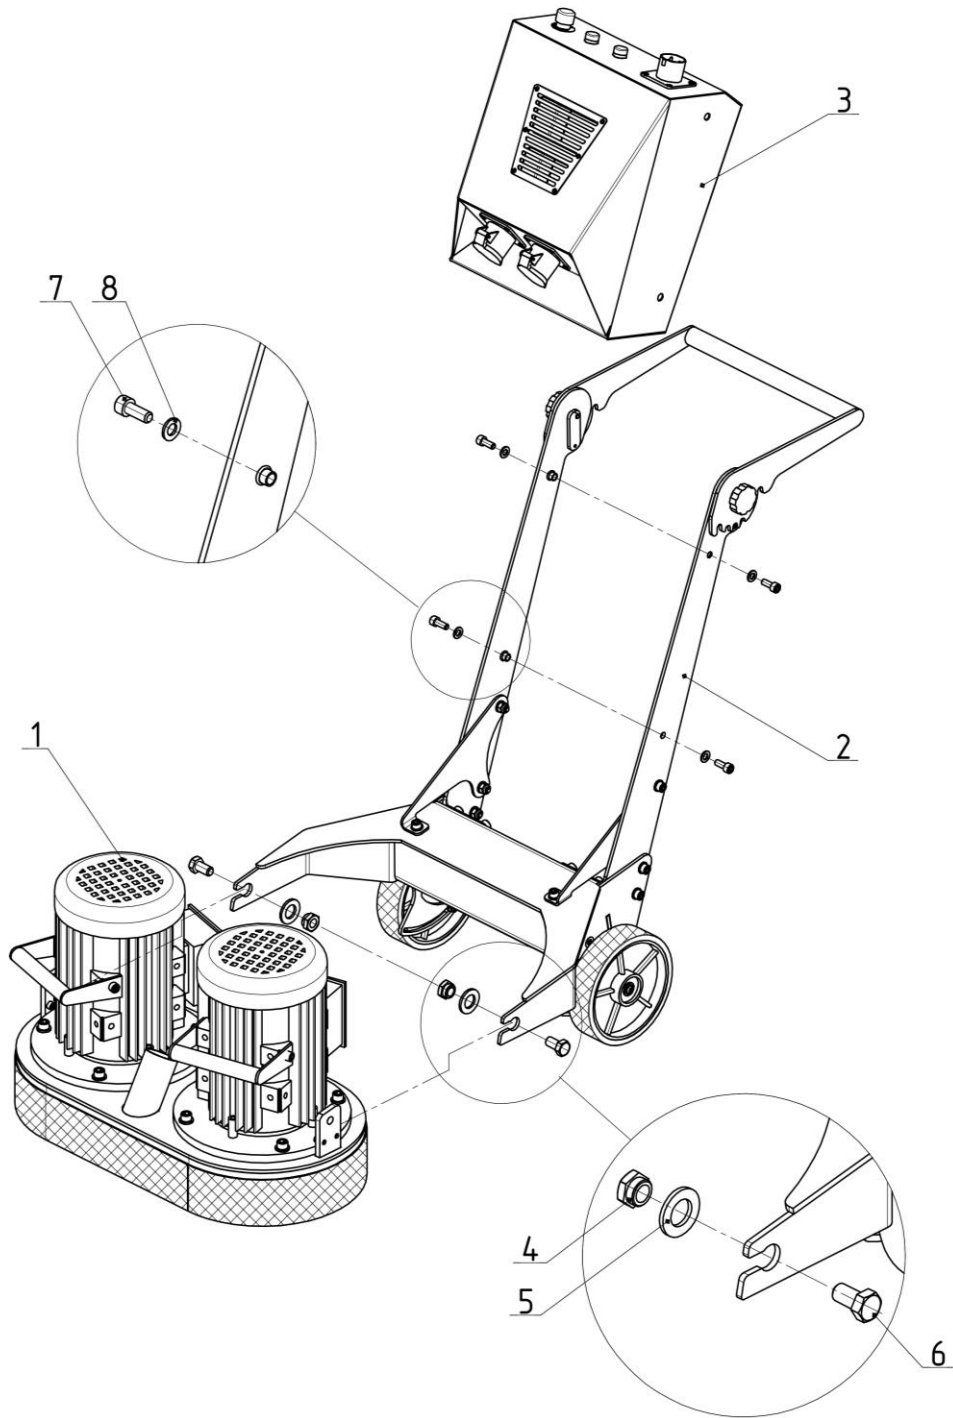

**Каталог запасных частей
для машины
LINOLIT 670**

Машина LINOLIT 670

Машина LINOLIT 670

Код	Атикул	Наименование
1	00-00009921	Рабочая часть
2	00-00009938	Рама
3	00-00001135	Корпус электрики
4	00-00003615	Гайка-втулка
5	00-00000701	Шайба M24
6	00-00000416	Болт M16*30
7	00-00000338	Винт M10*25
8	00-00000697	Шайба M10

Рабочая часть

Рабочая часть

Код	Артикул	Наименование
1.1	00-00001128	Юбка
1.2	00-00009919	Диск несущий
1.3	00-00002667	Диск (8 отв.)
1.4	00-00001141	Ручка двигателя
1.5	00-00001698	Кольцо установочное
1.6	00-00002130	Электродвигатель
1.7	00-00000538	Буфер резинометаллический
1.8	00-00000336	Винт М12*50
1.9	00-00002438	Шайба М12
1.10	00-00000449	Гайка М12
1.11	00-00000386	Винт М8*12
1.12	00-00000389	Винт М8*20
1.13	00-00000438	Винт М8*12
1.14	00-00002872	Кожух защитный Linolit 670
1.15	-----	Алмазный пад Linolit

Рамa

Рама

Код	Артикул	Наименование
2.1	00-00010115	Основание рамы
2.2	00-00001169	Рукоять управления
2.3	00-00009937	Пластина боковая
2.4	00-00003218	Пластина боковая
2.5	00-00009935	Косынка
2.6	00-00011409	Косынка
2.7	00-00009934	Зажим
2.8	00-00005957	Рукоятка звездообразная
2.9	00-00000386	Винт М8*12
2.10	00-00000339	Винт М10*30
2.11	00-00000340	Винт М10*35
2.12	00-00000697	Шайба М10
2.13	00-00000456	Гайка М10
2.14	00-00000349	Винт М12*35
2.15	00-00002438	Шайба М12

Корпус электрики

Корпус электрики

Код	Артикул	Наименование
3.1	00-00001148	Ящик
3.2	00-00001151	Крышка
3.3	00-00006769	Шильд фирменный
3.5	00-00001991	Решетка
3.6	00-00010197	Фильтр
3.7	00-00007169	Розетка
3.8	00-00007172	Вилка
3.9	00-00001021	Кнопка аварийной остановки
3.10	00-00002210	Кнопка выключения
3.11	00-00001008	Кнопка включения
3.12	00-00000266	Винт М5*16
3.14	00-00000264	Винт М4*10
3.15	00-00000268	Винт М6*16
3.16	00-00000264	Винт М4*10