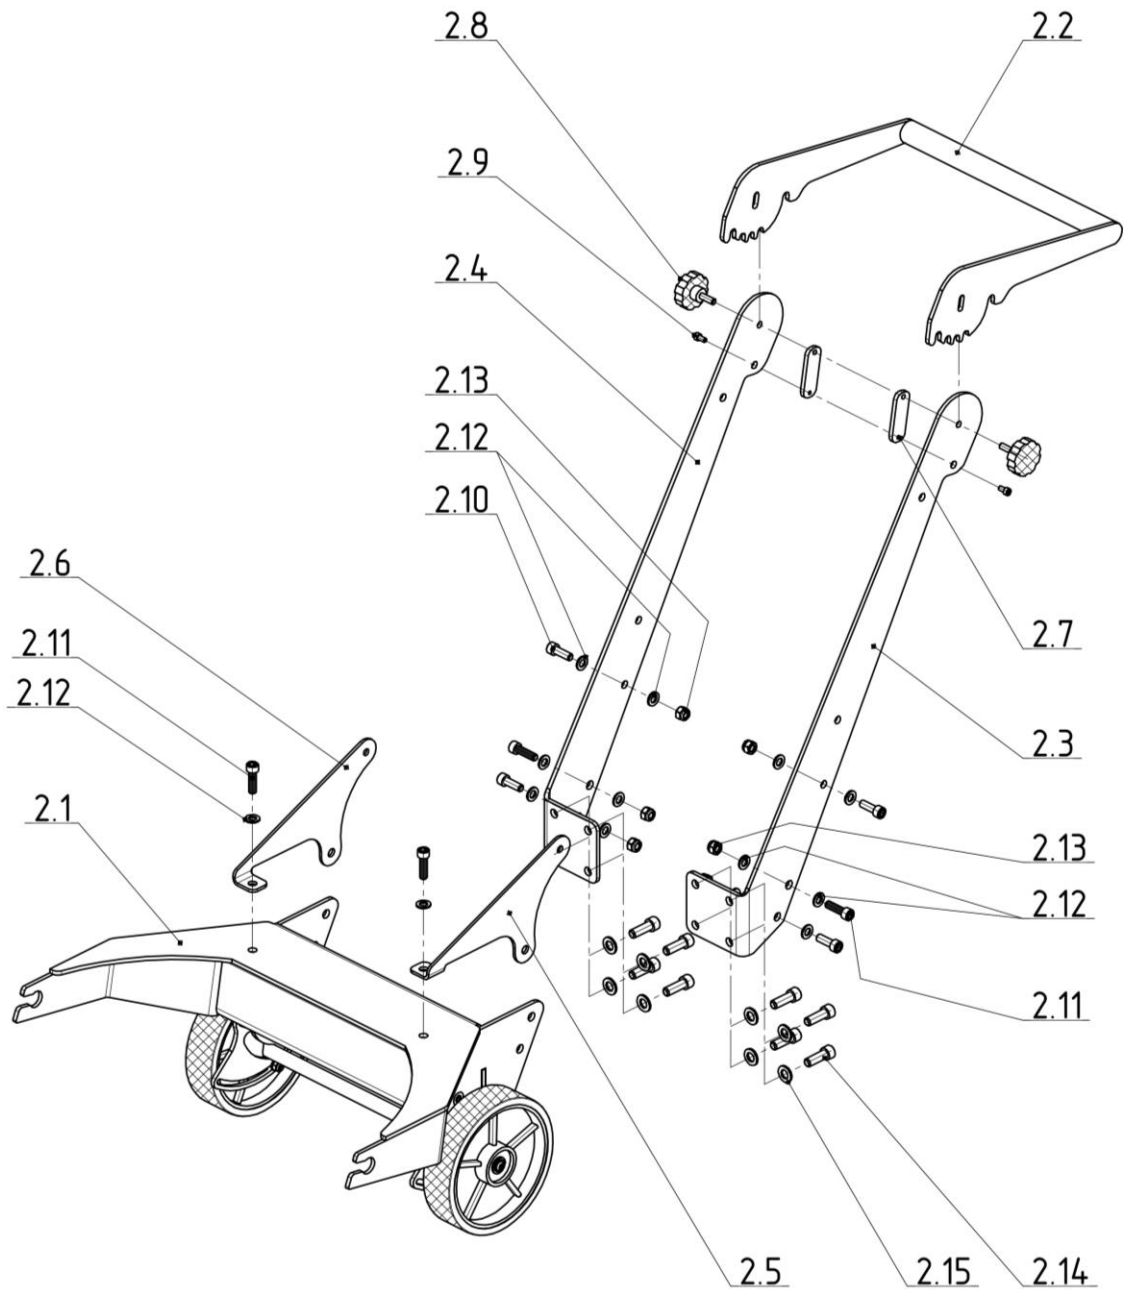

Рабочая часть

Рабочая часть

Код	Артикул	Наименование
1.1	00-00001128	Юбка
1.2	00-00009919	Диск несущий
1.3	00-00002667	Диск (8 отв.)
1.4	00-00001141	Ручка двигателя
1.5	00-00001698	Кольцо установочное
1.6	00-00002130	Электродвигатель
1.7	00-00000538	Буфер резинометаллический
1.8	00-00000336	Винт М12*50
1.9	00-00002438	Шайба М12
1.10	00-00000449	Гайка М12
1.11	00-00000386	Винт М8*12
1.12	00-00000389	Винт М8*20
1.13	00-00000438	Винт М8*12
1.14	00-00002872	Кожух защитный Linolit 670
1.15	-----	Алмазный пад Linolit

Диск несущий

Диск несущий

Код	Артикул	Наименование
1.2.1	00-00009922	Основание диска
1.2.2	00-00009811	Головка муфты
1.2.3	00-00009467	Кольцо установочное
1.2.4	00-00009468	Диск муфты
1.2.5	00-00009454	Гнездо подшипника
1.2.6	00-00009214	Подшипник
1.2.7	00-00009321	Кольцо стопорное D80
1.2.8	00-00001470	Кольцо стопорное D100
1.2.9	00-00009613	Кольцо стопорное D55
1.2.10	00-00000420	Болт М6*25
1.2.11	00-00000377	Винт М6*25
1.2.12	00-00010175	Набивка сальниковая 10мм

Рамa

Рама

Код	Артикул	Наименование
2.1	00-00010115	Основание рамы
2.2	00-00001169	Рукоять управления
2.3	00-00009937	Пластина боковая
2.4	00-00003218	Пластина боковая
2.5	00-00009935	Косынка
2.6	00-00011409	Косынка
2.7	00-00009934	Зажим
2.8	00-00005957	Рукоятка звездообразная
2.9	00-00000386	Винт М8*12
2.10	00-00000339	Винт М10*30
2.11	00-00000340	Винт М10*35
2.12	00-00000697	Шайба М10
2.13	00-00000456	Гайка М10
2.14	00-00000349	Винт М12*35
2.15	00-00002438	Шайба М12