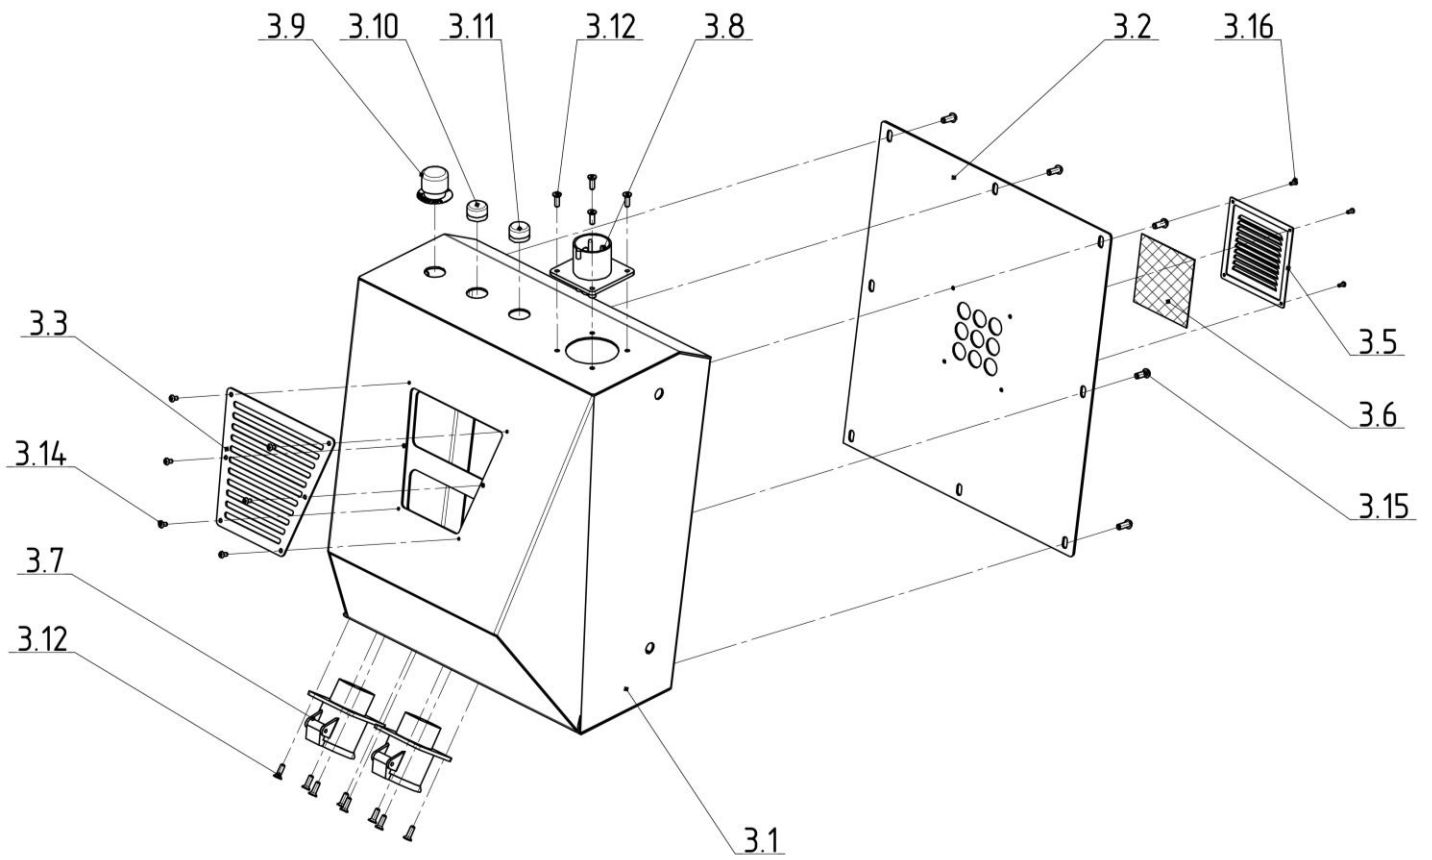

Корпус электрики

Корпус электрики

Код	Артикул	Наименование
3.1	00-00001148	Ящик
3.2	00-00001151	Крышка
3.3	00-00006769	Шильд фирменный
3.5	00-00001991	Решетка
3.6	00-00010197	Фильтр
3.7	00-00007169	Розетка
3.8	00-00007172	Вилка
3.9	00-00001021	Кнопка аварийной остановки
3.10	00-00002210	Кнопка выключения
3.11	00-00001008	Кнопка включения
3.12	00-00000266	Винт М5*16
3.14	00-00000264	Винт М4*10
3.15	00-00000268	Винт М6*16
3.16	00-00000264	Винт М4*10